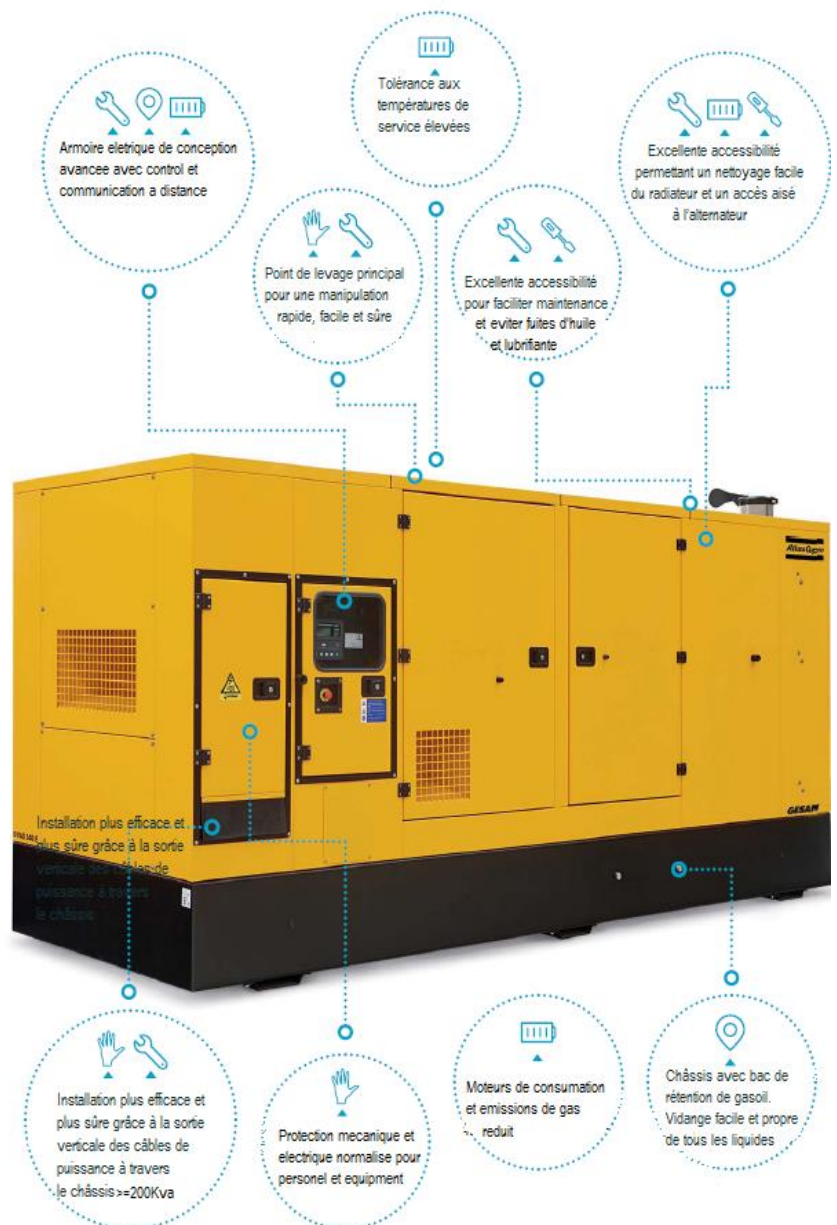

GROUPES ELECTROGÉNES DISPONIBLES - LIVRAISON IMMÉDIATE

Gamme Premium

Groupes Insonorisé:

- ✚ DPAS 25 E AB 400/230 50Hz – 22 kVA
- ✚ DPAS 110 E LS 400/230 50Hz – 110 kVA
- ✚ DVAS 165 E ME 400/230 50Hz – 164 kVA
- ✚ DPAS 275 E LS 400/230 50 Hz – 274 kVA
- ✚ DVAS 275 ME 400/230 50Hz – 274 kVA
- ✚ DTA 880 E LS 400/230 50 HZ – 863 kVA
- ✚ DTA 1400 E ME 400/230 50 HZ – 1.395 kVA

GROUPES ELECTROGÉNES DISPONIBLES - LIVRAISON IMMÉDIATE

Gamme Industrielle de Secours

Groupes Non Capoté:

- ✚ QI 25 KD 400/230 50 Hz – 22 kVA
- ✚ QI 95 400/230 50 Hz – 95 kVA
- ✚ QI 115 400/230 50 Hz – 116 kVA
- ✚ QI 140 400/230 50 Hz – 143 kVA