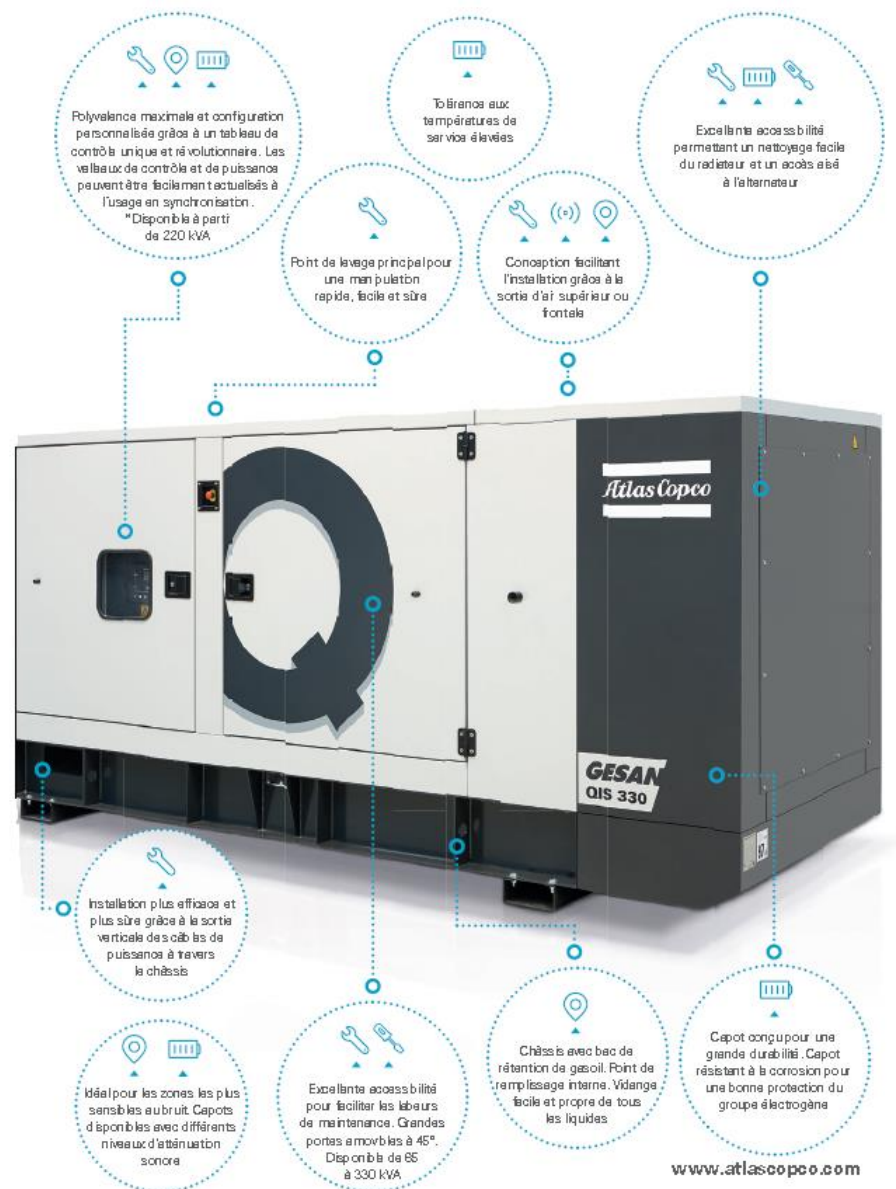

GROUPES ELECTROGÉNES DISPONIBLES - LIVRAISON IMMÉDIATE

Gamme Industrielle de Secours

Groupes Non Capoté:

- ✚ QI 25 KD 400/230 50 Hz – 22 kVA
- ✚ QI 95 400/230 50 Hz – 95 kVA
- ✚ QI 115 400/230 50 Hz – 116 kVA
- ✚ QI 140 400/230 50 Hz – 143 kVA

Groupes Insonorisé:

- ✚ QIS 16 STK 400/230 50 Hz – 15,9 kVA
- ✚ QIS 25 STK 400/230 50 Hz – 22 kVA
- ✚ QIS 35 STK 400/230 50 Hz – 33 kVA
- ✚ QIS 45 STK 400/230 50 Hz – 47 kVA
- ✚ QIS 65 400/230 50 Hz – 66 kVA
- ✚ QIS 95 400/230 50 Hz – 95 kVA
- ✚ QIS 115 400/230 50 Hz – 116 kVA
- ✚ QIS 140 400/230 50 Hz – 143 kVA
- ✚ QIS 220 400/230 50 Hz – 220 kVA
- ✚ QIS 330 400/230 50 Hz – 330 kVA